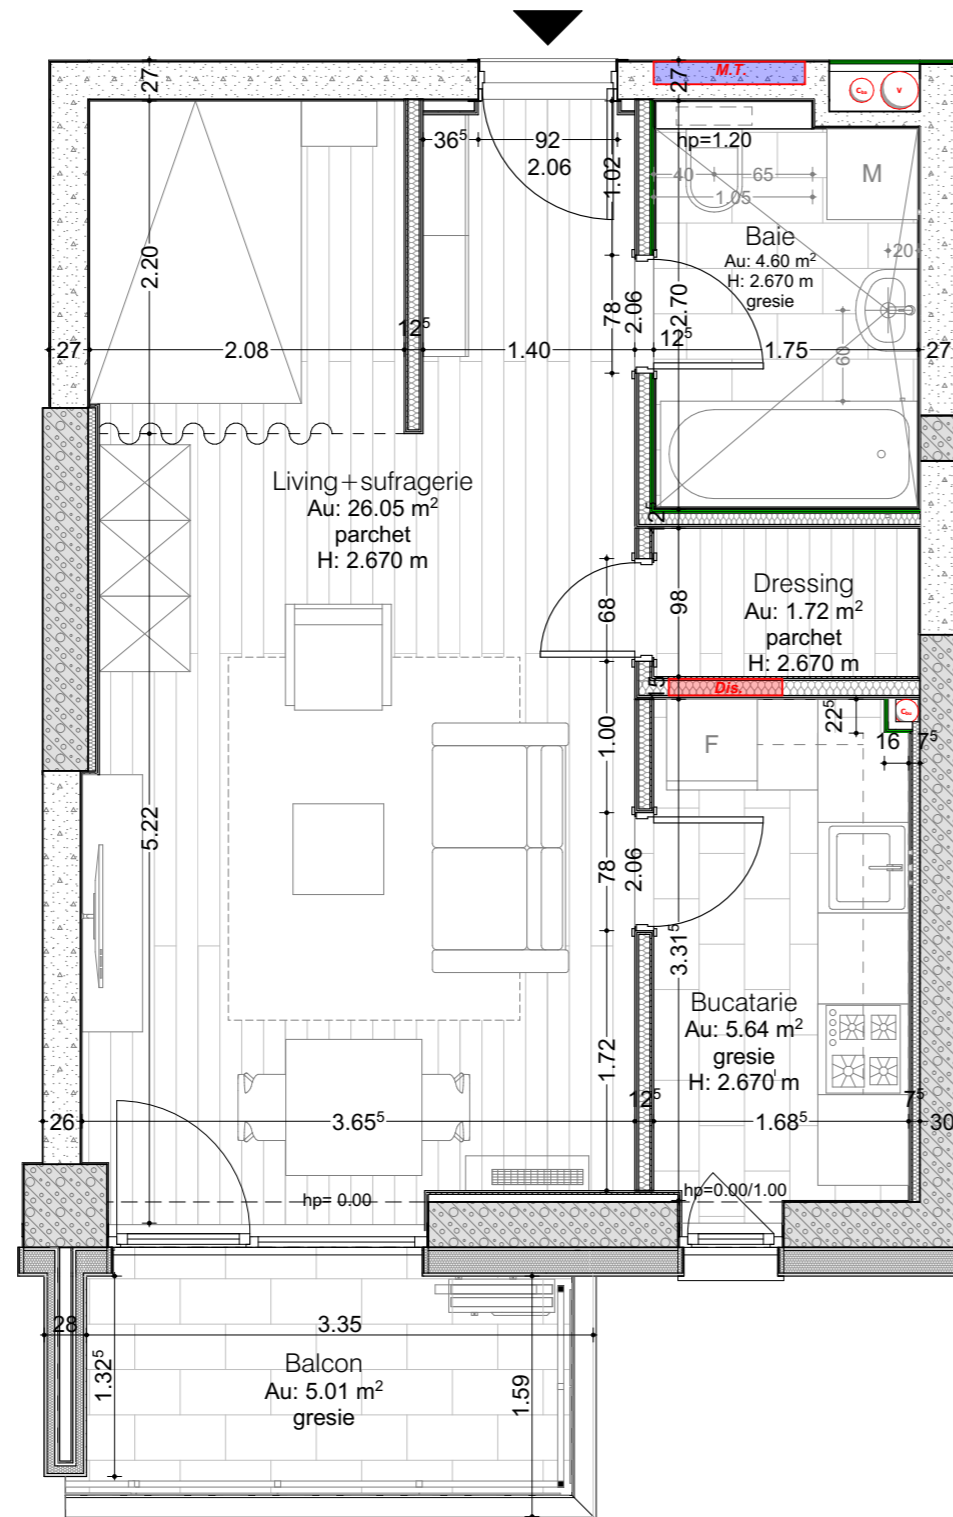

APARTAMENT 91/A

1 Camera

38.00 mp

Baie	4.60 mp
Dressing	1.72 mp
Living + Sufragerie	26.05 mp
Bucatarie	5.64 mp
Balcon	5.01 mp

Scara A
Etaj 10

STUDIOARCA